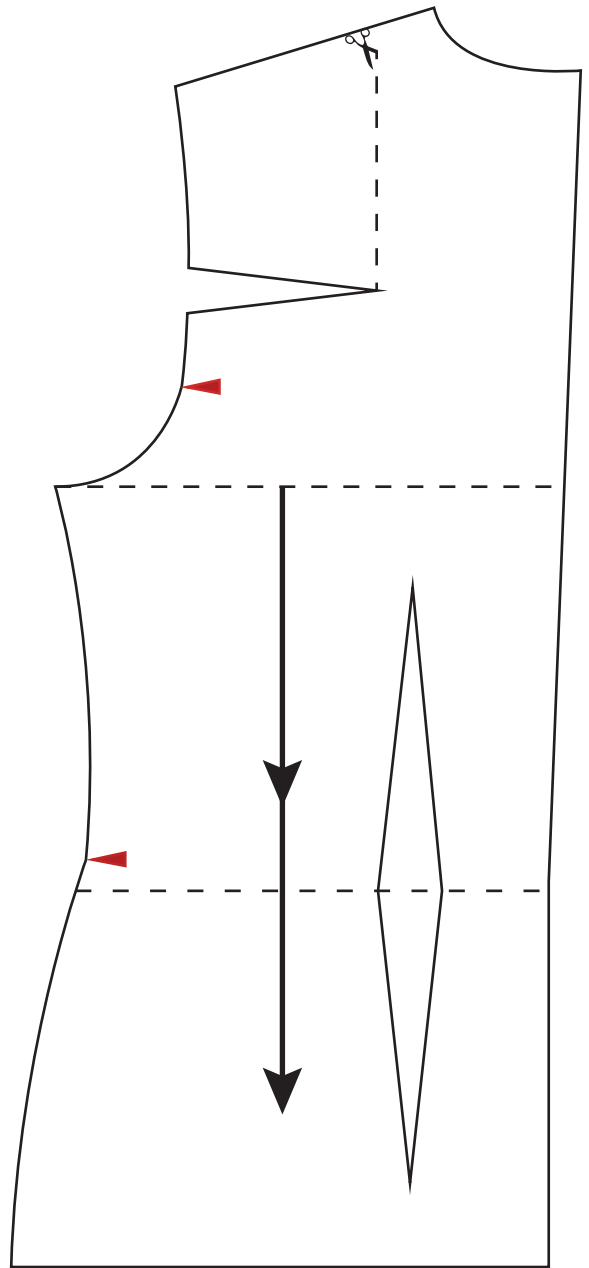

Modelintekenen Jurk

naam student:

Emma Scholten

schaal 1:4

Modelintekenen Mouw