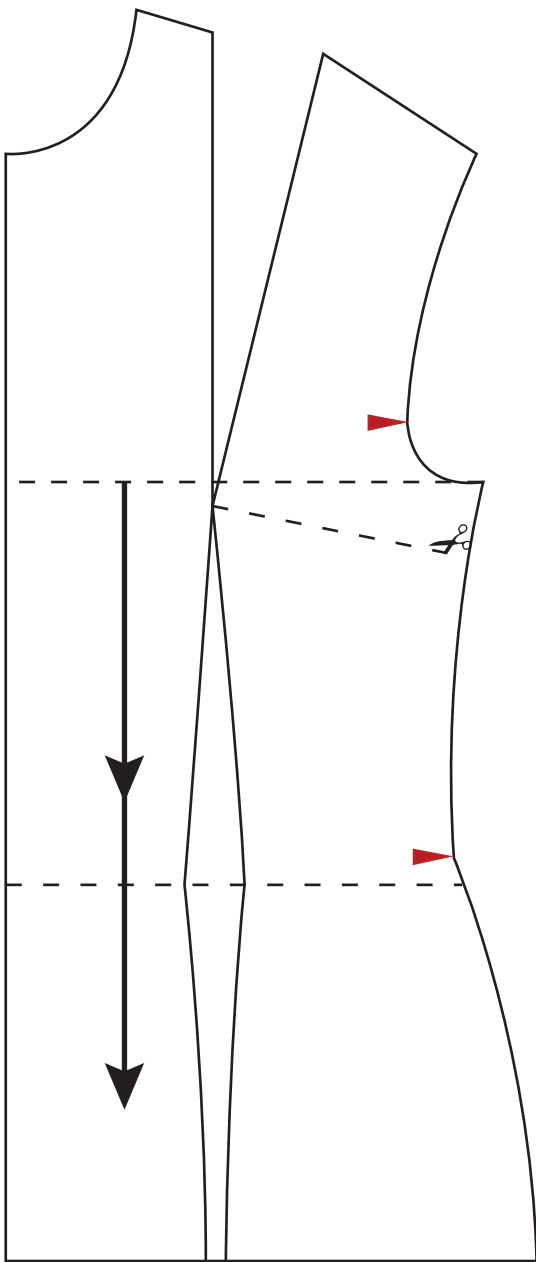

Modelintekenen Jurk

naam student:

Emma Scholten

schaal 1:4

Modelintekenen Mouw